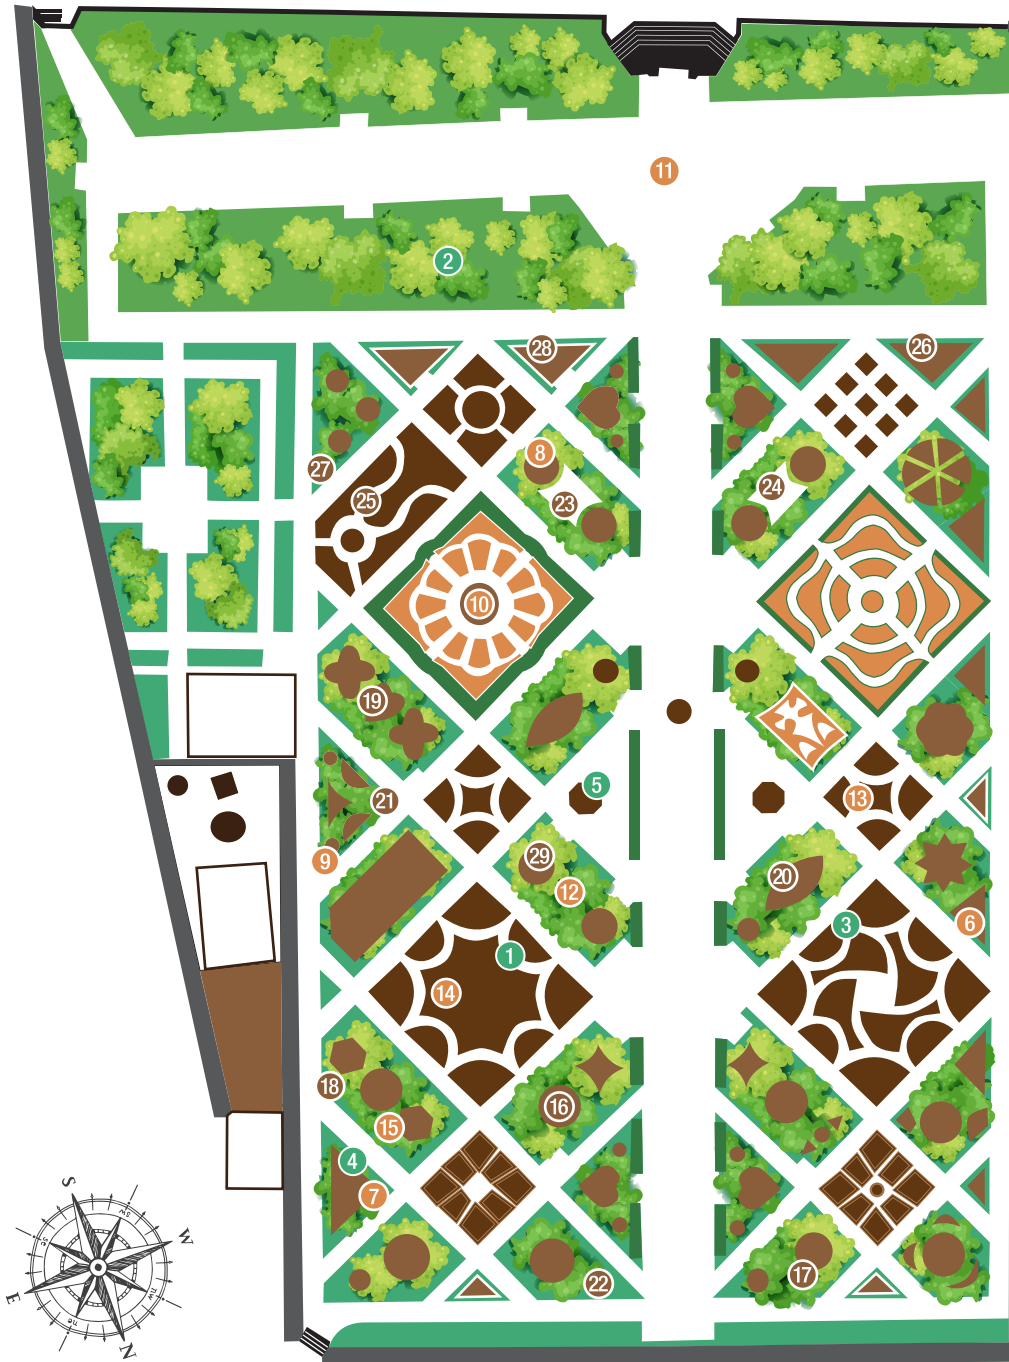

Avenida de Compostela (N-550)

Rúa Defensa do Xardín

DISTRIBUCIÓN DO XARDÍN

Alameda
Parterre
Zona de Servizos

ELEMENTOS MONUMENTAIS

1. Monumento a Macías o Namorado
2. Monumento a Castelao
3. Monumento a Ernesto Gende
4. Banco dos Namorados
5. Fonte monumental

ÁRBORES SENLLERIAS I MONUMENTAIS

6. Castiñeiro de Indias
7. Carpe
8. Árbore do amor (Coroa de Cristo)
9. Xeneibro Chorón (Sombreiro de Copa)
10. Palmeira do Senegal
11. 'T' de Plátanos de Sombra
12. Carballo Fastixiado
13. Sequoia de Rosalía de Castro
14. Sequoia de Macías O Namorado
15. Árbore de Coral

Avenida da Estación