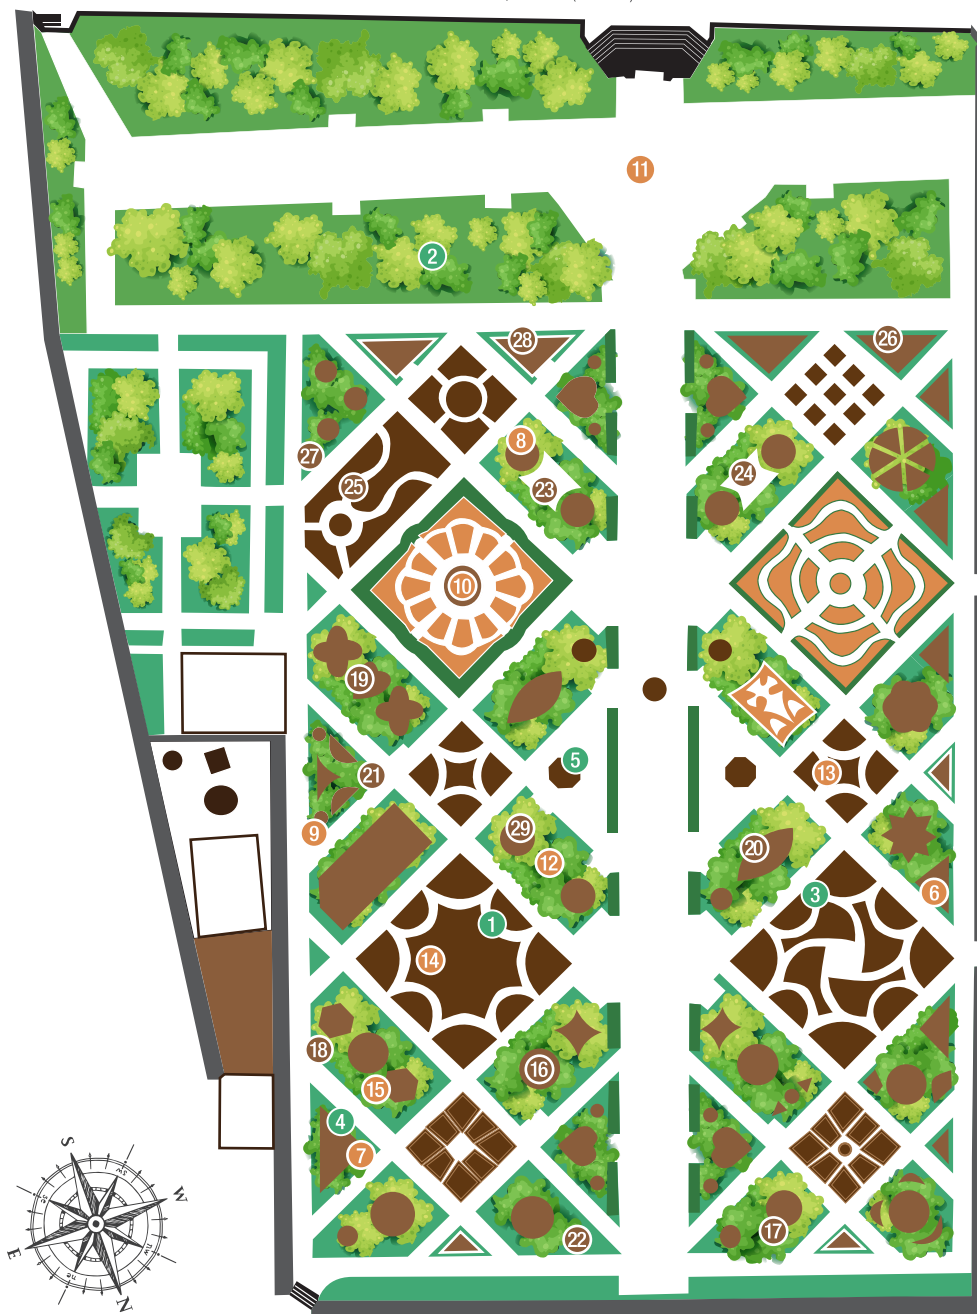

Avenida de Compostela (N-550)

Rúa Defensa do Xardín

DISTRIBUCIÓN DEL JARDÍN

Alameda

Parterre

Zona de Servicios

ELEMENTOS MONUMENTALES

1. Monumento a Macías "O Namorado"
2. Monumento a Castelao
3. Monumento a Ernesto Gende
4. Banco de los Enamorados
5. Fuente monumental

ÁRBOLES SINGULARES I MONUMENTALES

6. Castaño de Indias
7. Carpe
8. Árbol del amor (Corona de Cristo)
9. Enebro Llorón (Sombrero de Copa)
10. Palmera del Senegal
11. 'T' de Plátanos de Sombra
12. Roble Fastigiado
13. Secuoya de Rosalía de Castro
14. Secuoya de Macías O Namorado
15. Árbol de Coral